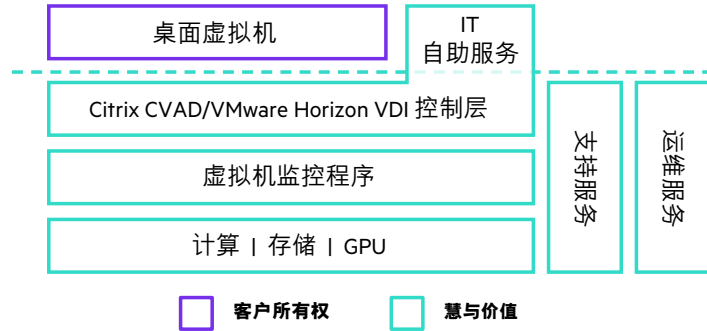

## 解决方案简介

提出正确的问题并根据您的最佳方法做出正确决策。作为具有全球运营能力的专家级集成商，HPE Pointnext Services 可以为您设计和打造全新的工作体验。慧与合作伙伴通常具有规划和交付数据迁移与集成服务的专业知识。

我们的系统集成合作伙伴 Accenture 和 Wipro 利用 HPE GreenLake 提供他们自己的高级工作场所服务，帮助客户适应新的工作方式。

我们定义了工作人员使用的混合桌面类型之后：

然后，确定需要支持的每个设备的编号。慧与将在您的数据中心或主机托管设施内构建和部署基础设施。

在受信或不受信环境中，适用于 VDI 的 HPE GreenLake 均可为您的员工提供支持，将数据保留在靠近应用的位置以确保性能可靠，并将知识产权和数据保留在数据中心以保护隐私。

图 1. 客户因拥有桌面和应用的所有权而受益