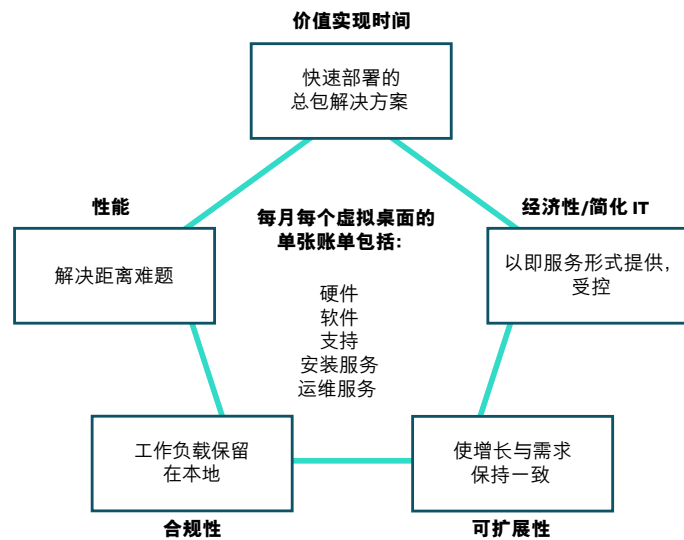

## 我们的解决方案合作伙伴

做出正确的采购决策。  
联系我们的售前专家。

聊天

电子邮件

呼叫

获取更新

**Hewlett Packard  
Enterprise**  
慧与

图 2. 适用于 VDI 的 HPE GreenLake 属性